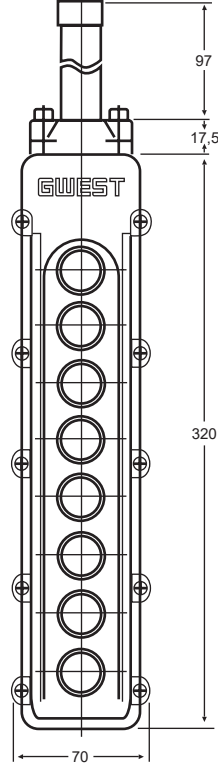

ÜRÜN VERİ SAYFASI

VİNÇ KUMANDALARI

TANIM

Vinç kontrol kutusu kompakt ve ergonomik tasarım ve 1 Hızlı basma düğmesidir. Tek hız kontrol sistemi modeline göre. Güvenlik nedeniyle mekanik kilitleme.

ÖZELLİKLER

- Sağlam ve yüksek darbe termoplastikten yapılmıştır.
- Uzun kullanım ömrü sağlar.
- 100g darbeye dayanıklıdır.
- Güvenli ve güvenilir, kullanımı rahat ve tek elle kullanılabilir.

ÜRÜN VERİ SAYFASI

VİNÇ KUMANDALARI

BÖLÜMLER VE BOYUTLAR

ÜRÜN KODU	AÇIKLAMA
VK - 8	Vinç Kumanda 8'li Tek Hızlı